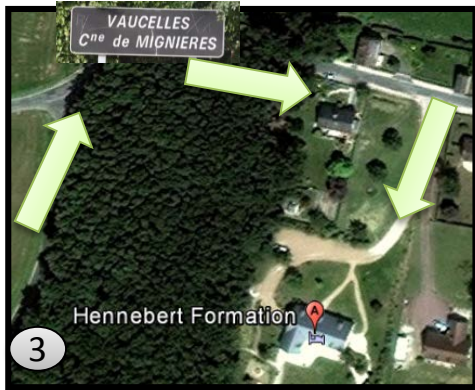

HENNEBERT FORMATION – 6 Bis rue de Spoir – Lieu dit Vaucelles – 28630 MIGNIERES

EN PASSANT PAR LE CENTRE DE MIGNIERES :

- Sur la N10 direction Châteaudun, au Rond point Isorex, prendre à droite direction Mignières (1)
- A l'église prendre à droite (2)
- Continuer la route principale (D124) puis laisser la direction Spoir à votre gauche pour entrer dans le lieu-dit « Vaucelles » (3)
- Prendre à 50 m le chemin à droite [*Panneau HENNEBERT Formation*]

HENNEBERT FORMATION – 6 Bis rue de Spoir – Lieu dit Vaucelles – 28630 MIGNIERES

EN VENANT DE L'A11 :

- Prendre la sortie Châteaudun / Illiers, juste après celle de Chartres
- Prendre à gauche, direction Thivars
- Au feu tricolore, prendre à gauche direction : "Spoir / Meslay le Grenet" / Gendarmerie → Vous rattraperez la **rue de Spoir**
- Arrivé dans le lieu-dit Vaucelles, prendre le chemin à gauche : Panneau HENNEBERT Formation

HENNEBERT FORMATION – 6 Bis rue de Spoir – Lieu dit Vaucelles – 28630 MIGNIERES

EN VENANT DE L'A11, ET PASSANT PAR LE CENTRE DE MIGNIERES :

- Prendre la sortie Châteaudun / Illiers, juste après celle de Chartres
- Prendre à droite, direction ...
- Au Rond point Isorex, prendre à droite direction Mignières (1)
- A l'église prendre à droite (2)
- Continuer la route principale (D124) puis laisser la direction Spoir à votre gauche pour entrer dans le lieu-dit « Vaucelles » (3)
- Prendre à 50 m le chemin à droite [Panneau HENNEBERT Formation]